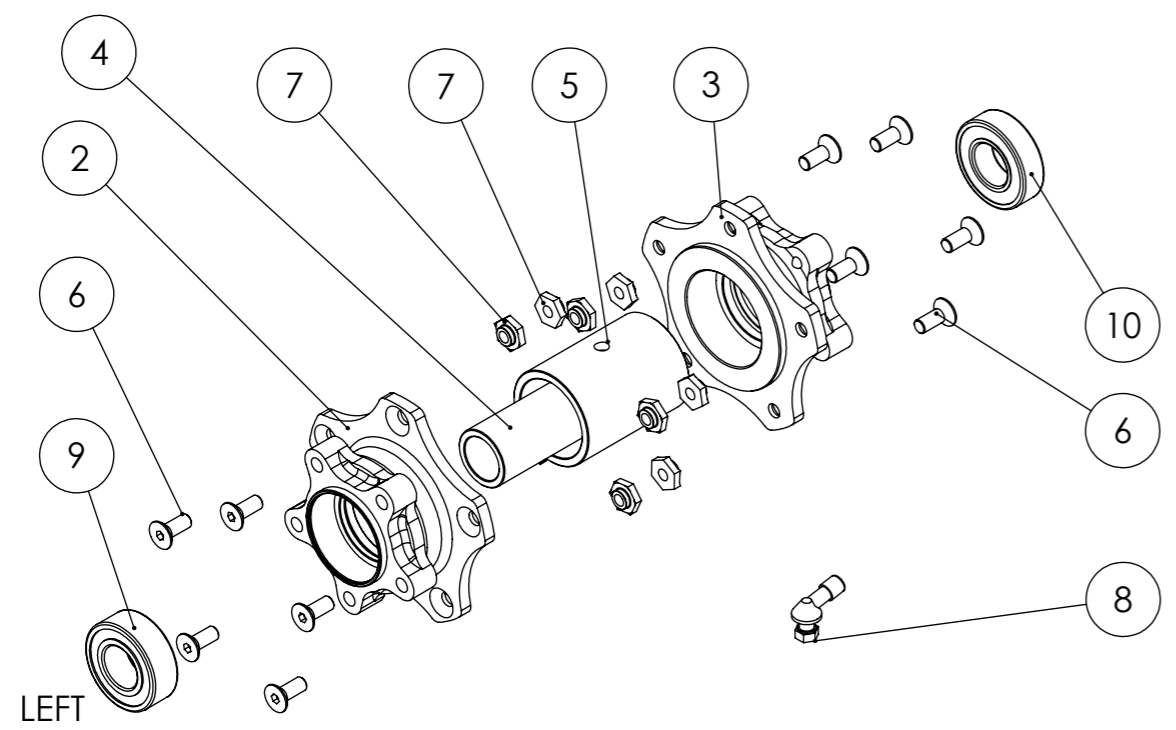

A-A (1 : 2)

 <p>blackstone TEK</p>	<p>Brock's Performance 4064 E Patterson Rd Beavercreek, OH 45430 TEL : 937-912-0054 FAX: 937-912-0062</p>
	<p>DESCRIPTION</p> <p>HD Street Bob FW Assembly</p>
<p>DRAWING NO:</p> <p>33017-7000-16-000-A</p>	