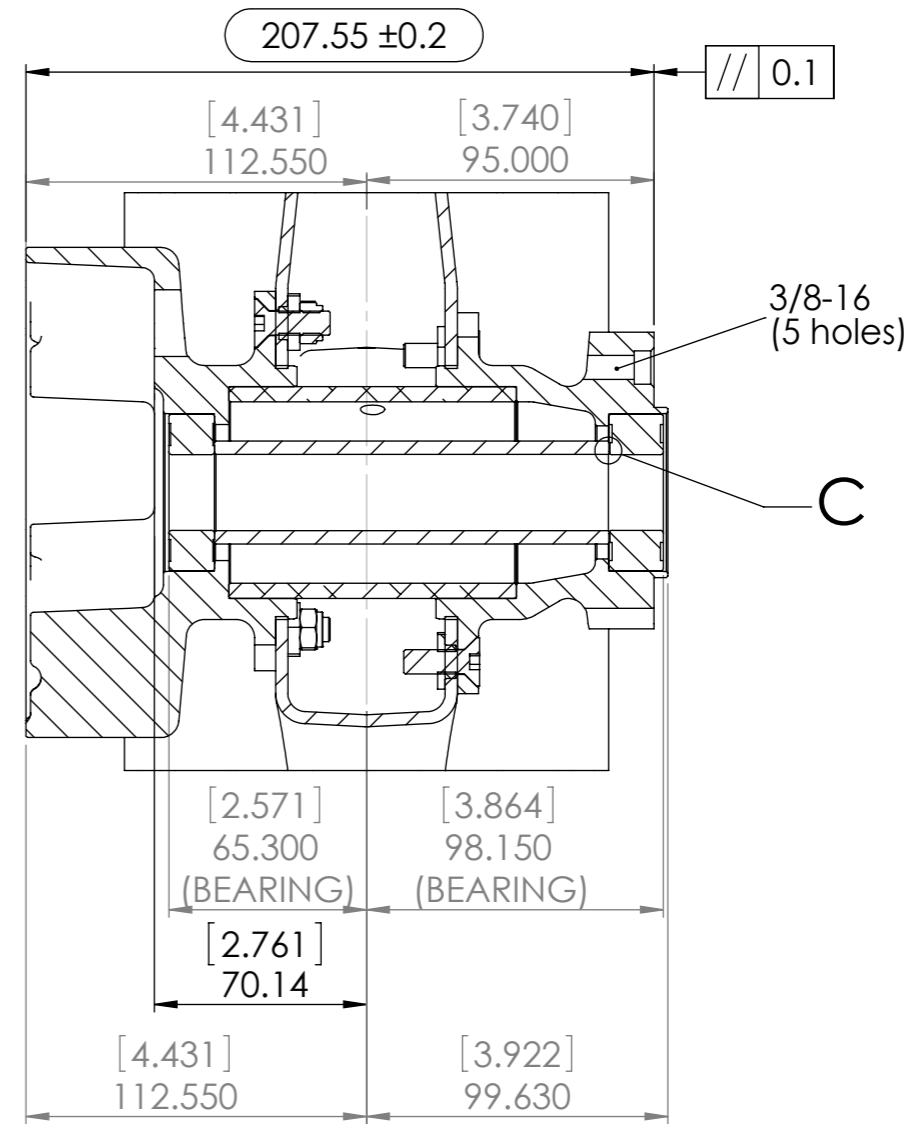

LEFT

RIGHT

A-A (1 : 2.5)

 <p><b>BST</b></p> <p>blackstone TEK</p>	<p>Brock's Performance 4064 E Patterson Rd Beavercreek, OH 45430 TEL : 937-912-0054 FAX: 937-912-0062</p>
	<p>DESCRIPTION</p> <p>HD Street Glide CRW Assembly</p>
<p>DRAWING NO:</p> <p><b>33014-8000-16-000-A</b></p>	