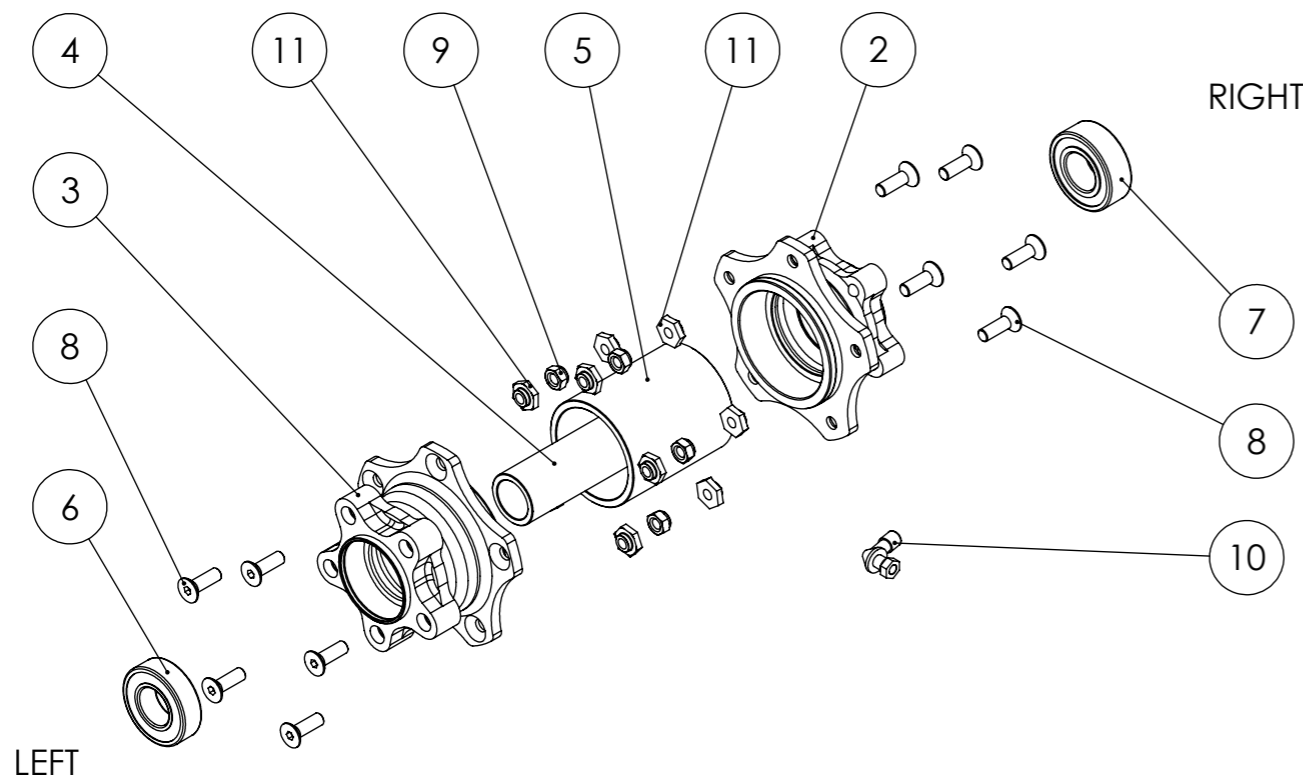

LEFT

RIGHT

A-A (1 : 2.5)

 <p><b>BST</b></p> <p>blackstone TEK</p>	<p>Brock's Performance 4064 E Patterson Rd Beavercreek, OH 45430 TEL : 937-912-0054 FAX: 937-912-0062</p>
	<p>DESCRIPTION</p> <p>HD Street Glide CRW Assembly</p>
<p>DRAWING NO:</p> <p><b>33014-8000-16-000-A</b></p>	