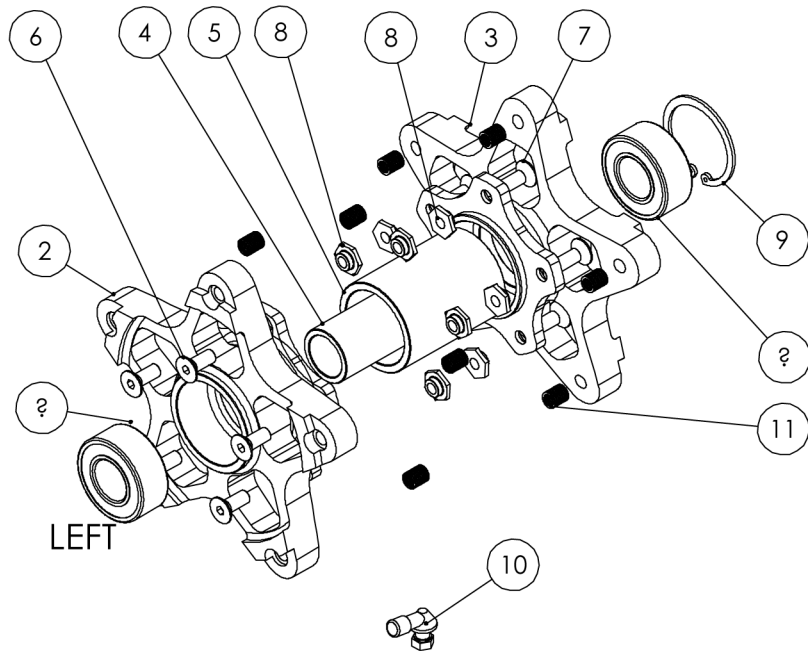

A-A (1 : 2)

RIGHT

LEFT

Brock's Performance  
4064 E Patterson Rd  
Beavercreek, OH 45430  
TEL: 937-912-0054  
FAX: 937-912-0062

DESCRIPTION

Harley Davidson V Rod  
2006 FW Assy

DRAWING NO:

33005-7000-16-000